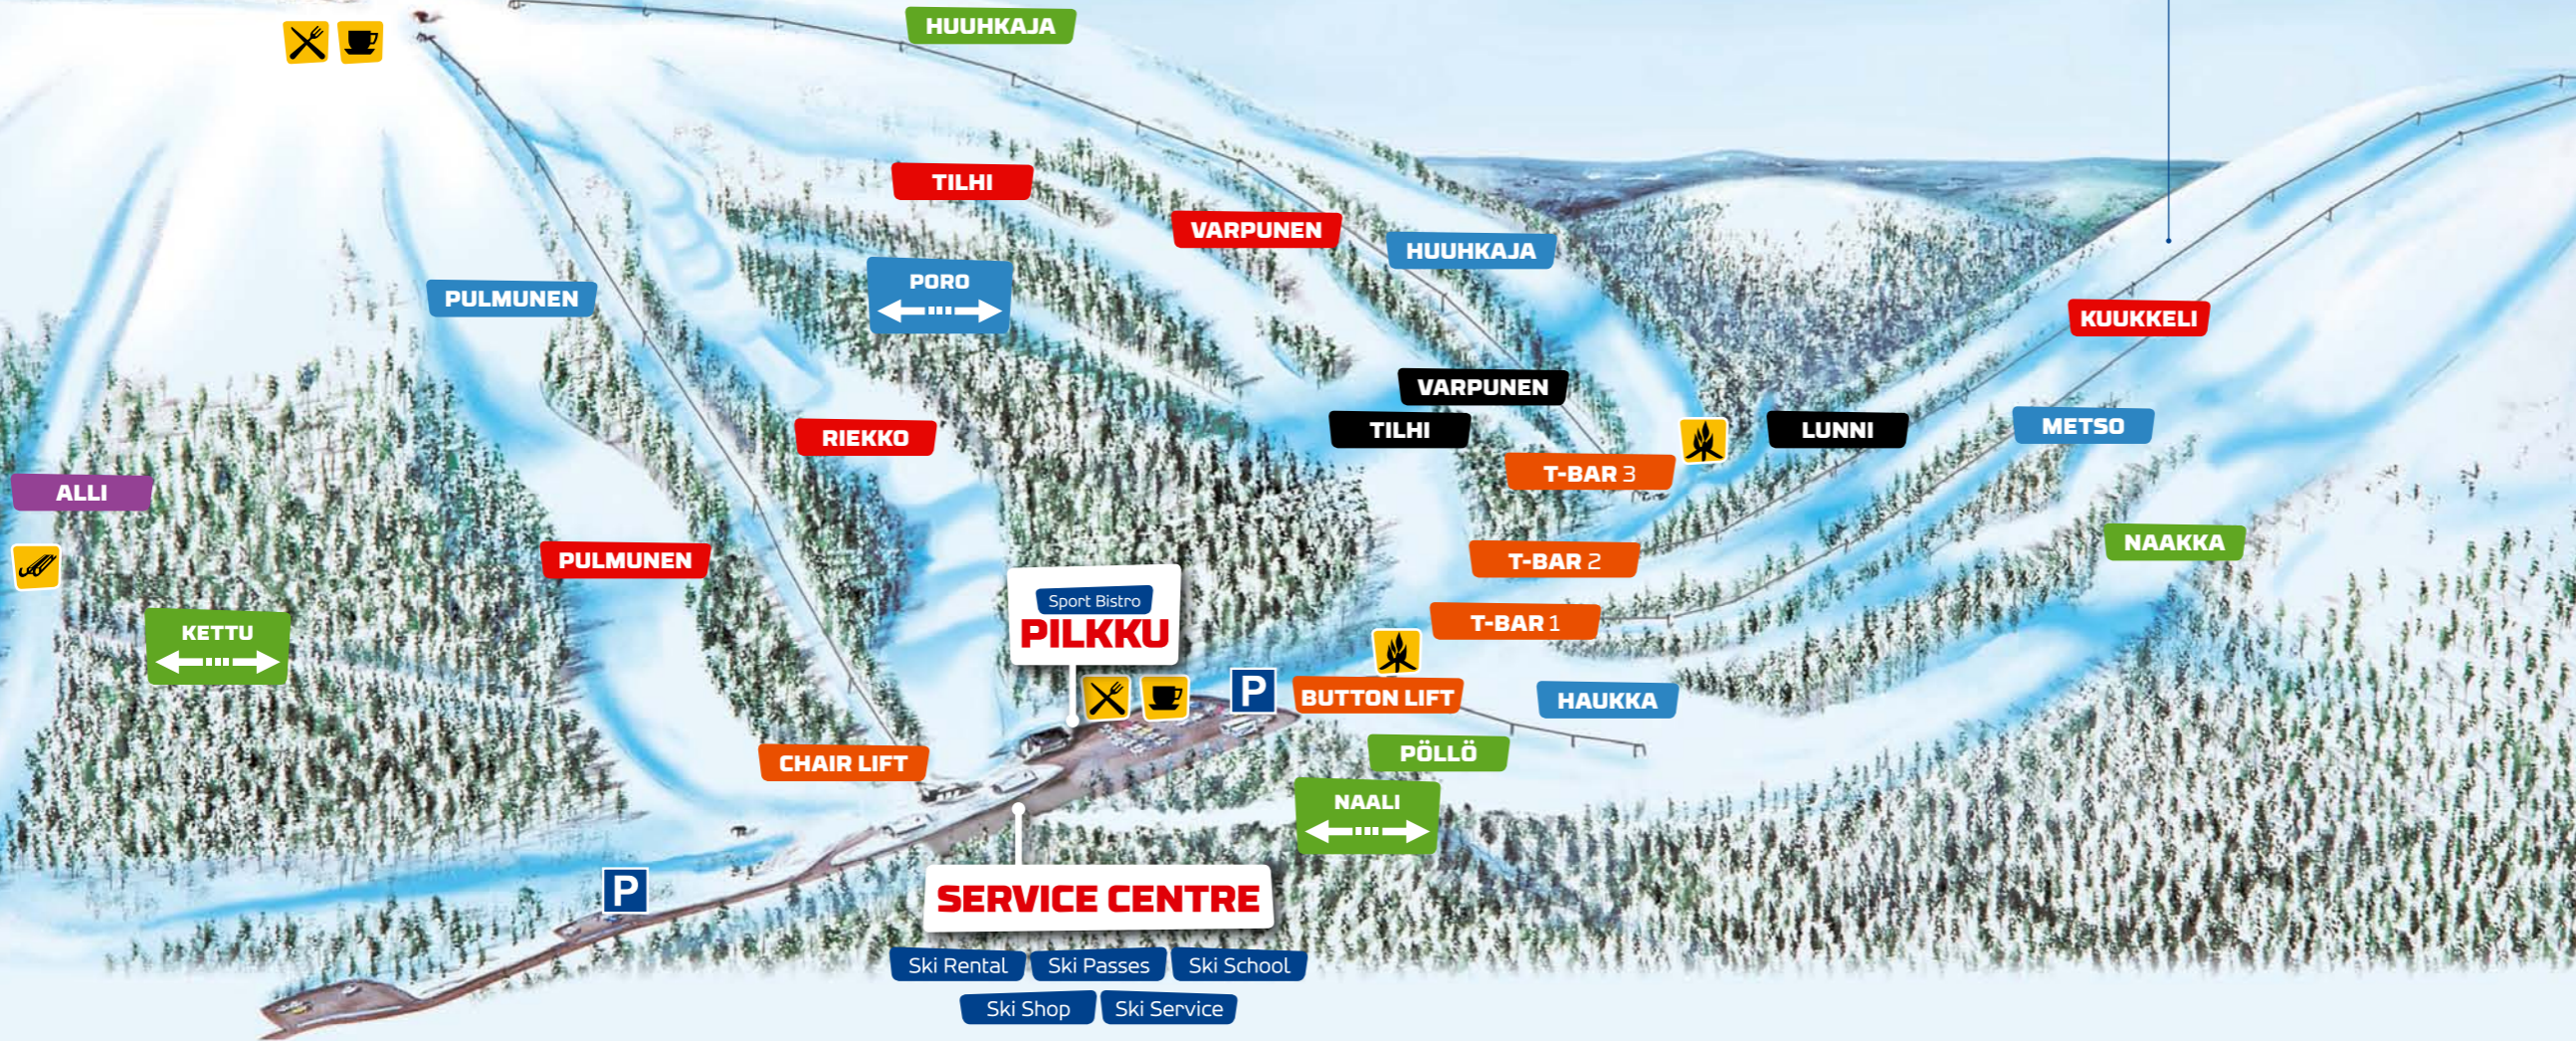

HEART OF TWO
FELLS – FUN FOR
THE WHOLE FAMILY!

www.skisaariselka.fi

Ska
SAARISELKÄ
SPORT RESORT

KAUNISPÄÄ
437,5 m

IISAKKIPÄÄ
415,5 m

**SLOPE MAP
AND INFO
2012-2013**

**SLOPE MAP
AND INFO
2012-2013**

SLOPES

Slope Name	Length
ALLI	1200 m
PULMUNEN	1000 m
RIEKKO	1000 m
TILHI	1000 m
VARPUNEN	1050 m
HUUHKAJA	1050 m

Slope Name	Length
LUNNI	700 m
KUUKKELI	720 m
METSO	700 m
NAAKKA	800 m
PÖLLÖ	100 m
HAUKKA	100 m

TRAVERSE PATH

Path Name	Difficulty
KETTU	Very easy
PORO	Easy
NAALI	Very easy
TILHI	Medium
VARPUNEN	Difficult

LIFTS

Lift Name	Length
CHAIR LIFT	3-person 950 m
BUTTON LIFT	100 m
T-BAR 1	700 m
T-BAR 2	700 m
T-BAR 3	850 m

SYMBOLS

	Tobogganing
	Cafe
	Restaurant
	Parking
	Fireplace

Kullanhuuhtojantie
FI-99831 Saariselkä, Finland
skisaariselka@skisaariselka.fi
Tel. +358 (0)16 668 882
Fax +358 (0)16 668 617
www.skisaariselka.fi